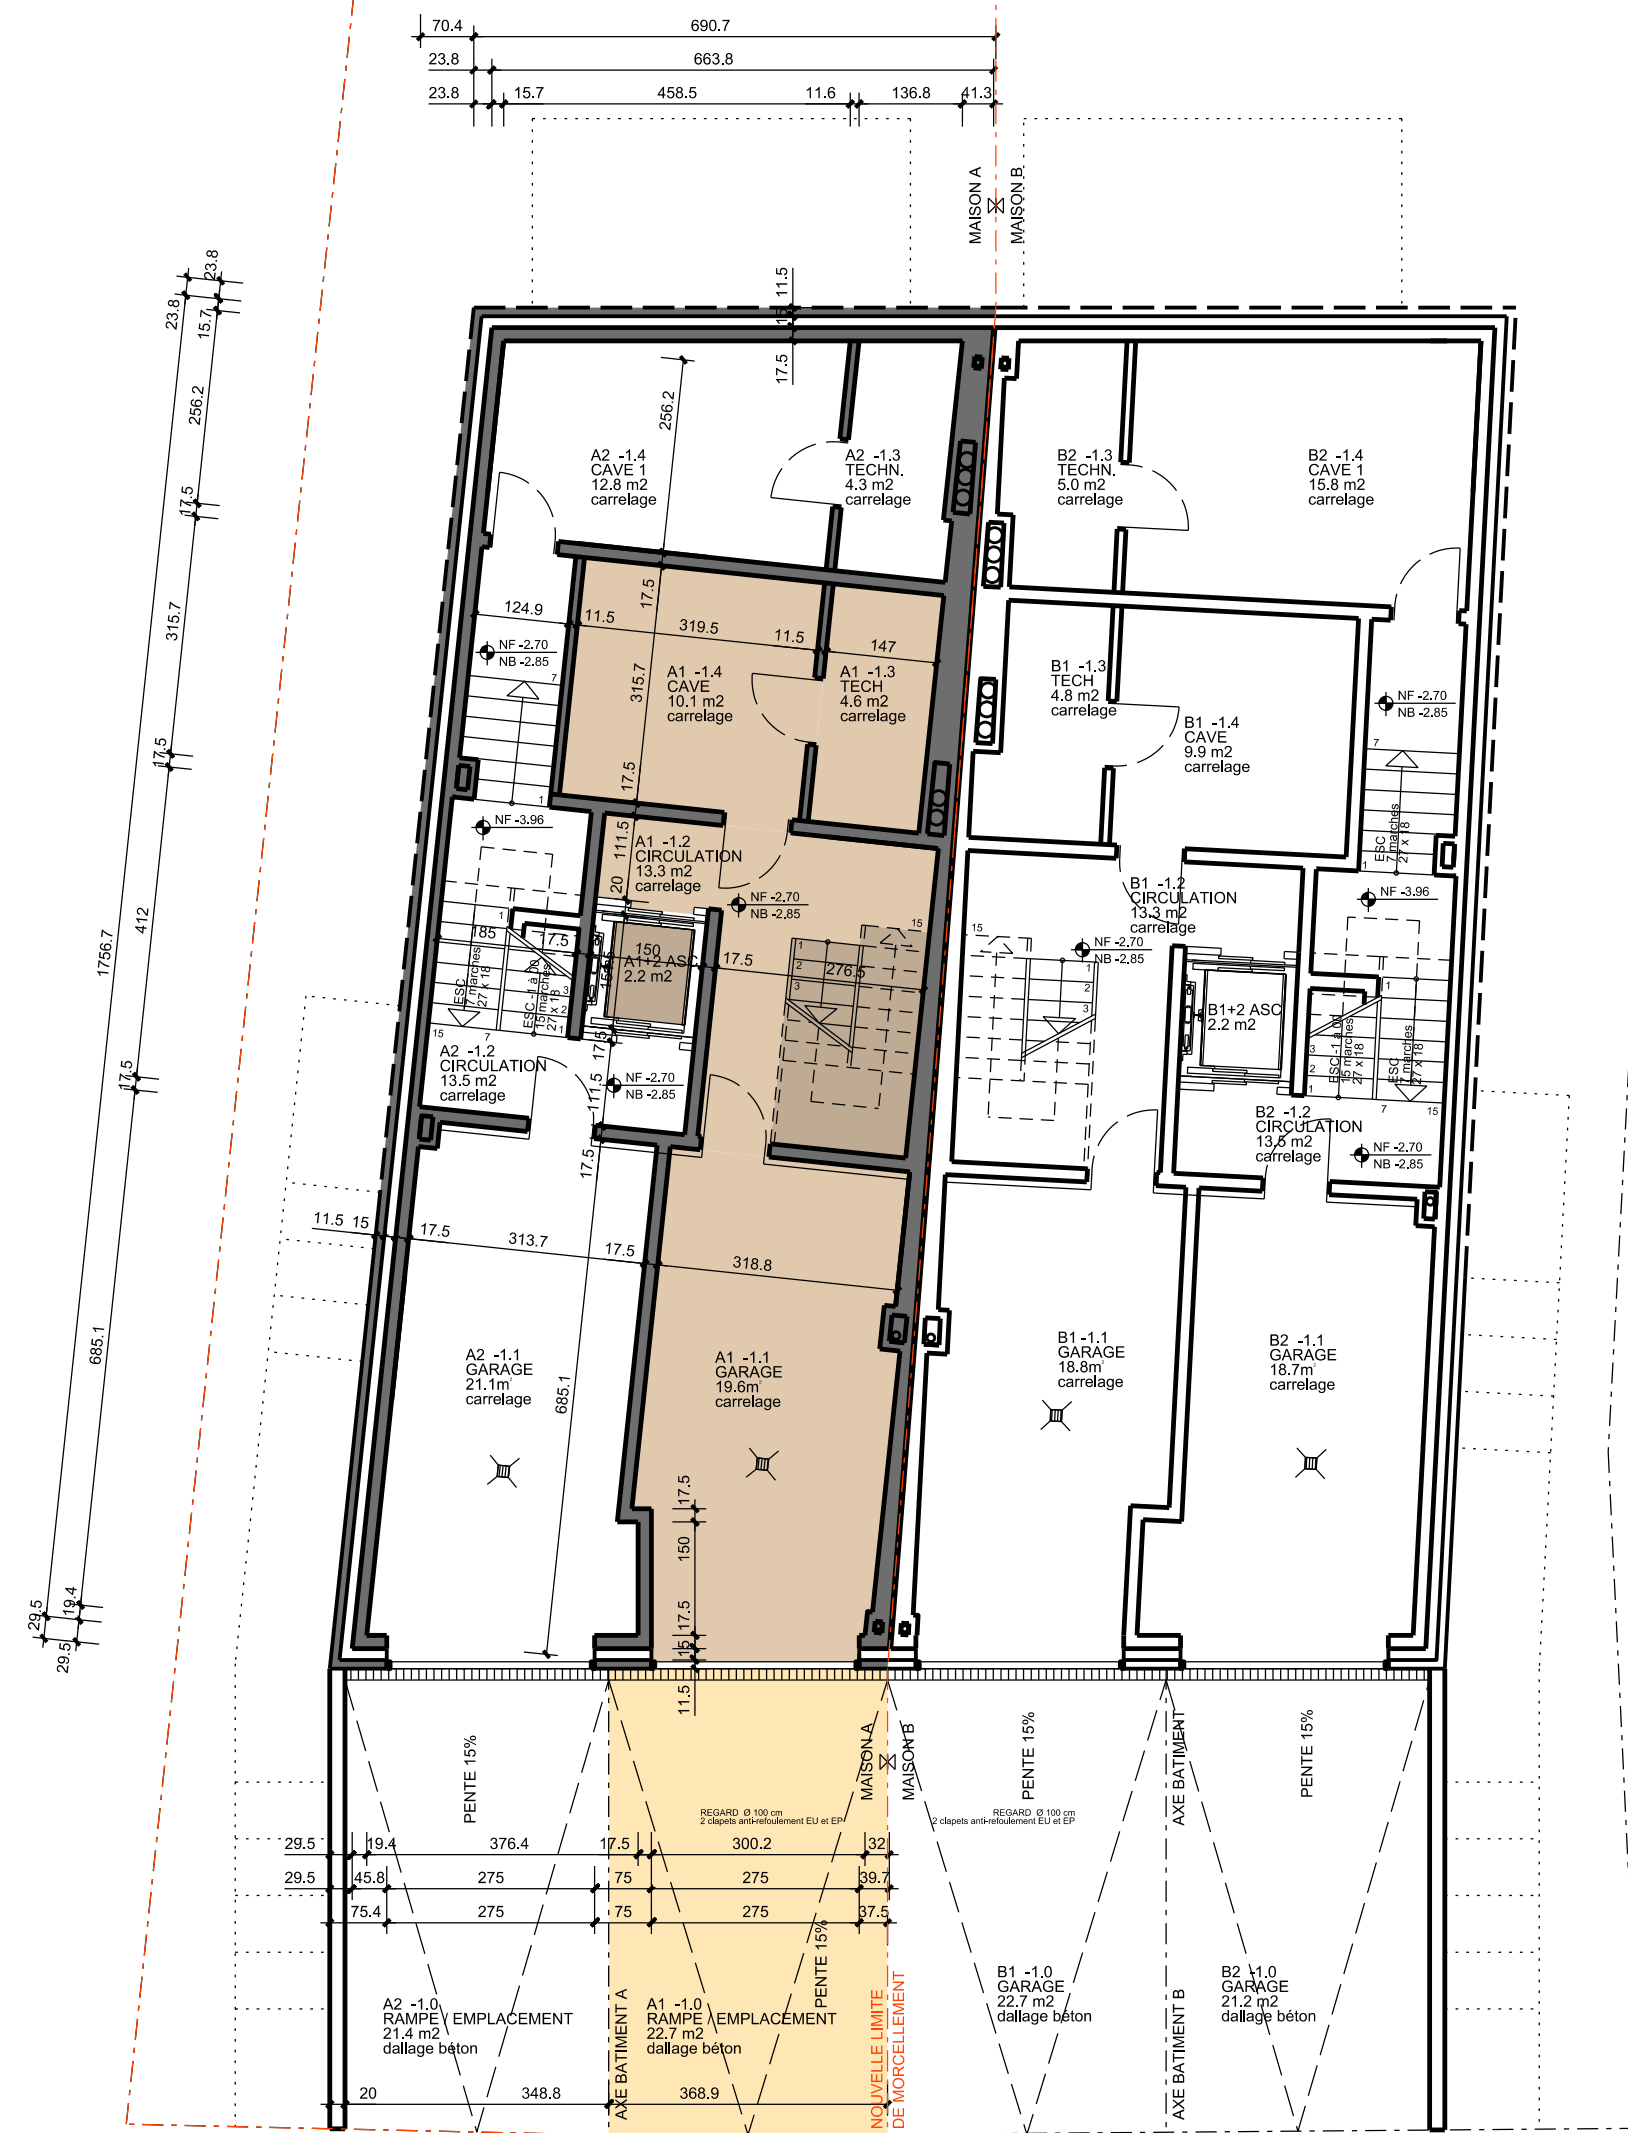

**MAISONS BIFAMILIALES A KEHLEN
RUE BAICHEL**

promoteur Promotions CM
26, avenue Dr. Gaasch
I - 4818 Rodange
pcm@pt.lu
www@pcm.lu

**MAISON A1
NIVEAU -1**

architecte **petitcarrée** architectes
12, rue des girondins
I - 1626 Luxembourg
info@petitcarree.com
www.petitcarree.com