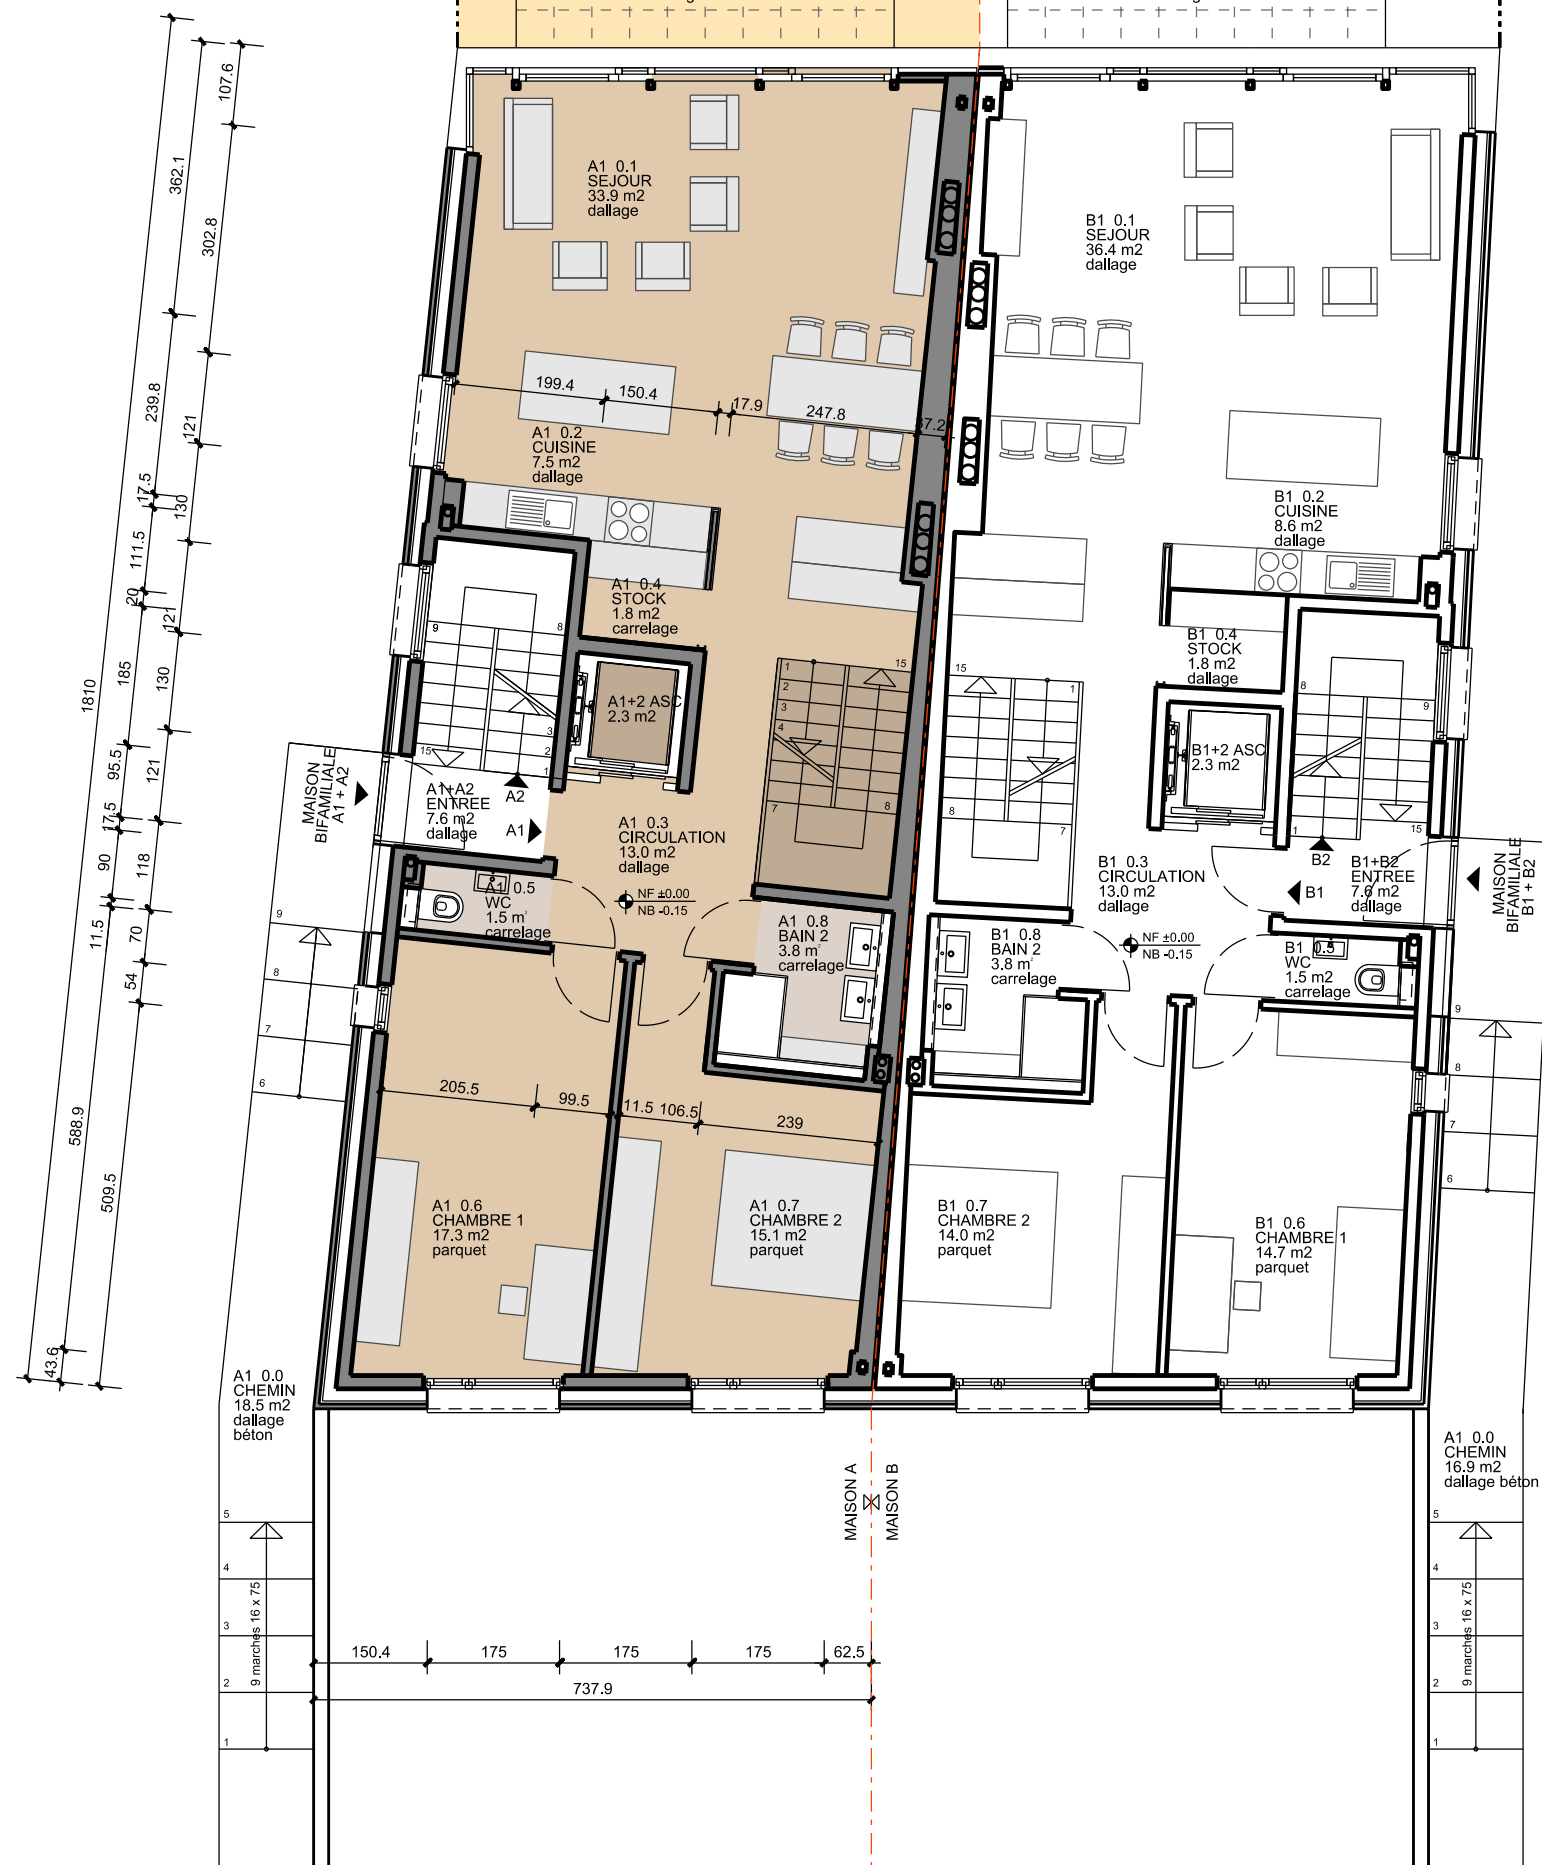

MAISONS BIFAMILIALES A KEHLEN RUE BAICHEL

promoteur Promotions CM
26, avenue Dr. Gaasch
L - 4818 Rodange
pcm@pt.lu
www@pcm.lu

MAISON A1 NIVEAU 00

architecte **petitcarrée** architectes
12, rue des girondins
L - 1626 Luxembourg
info@petitcarree.com
www.petitcarree.com