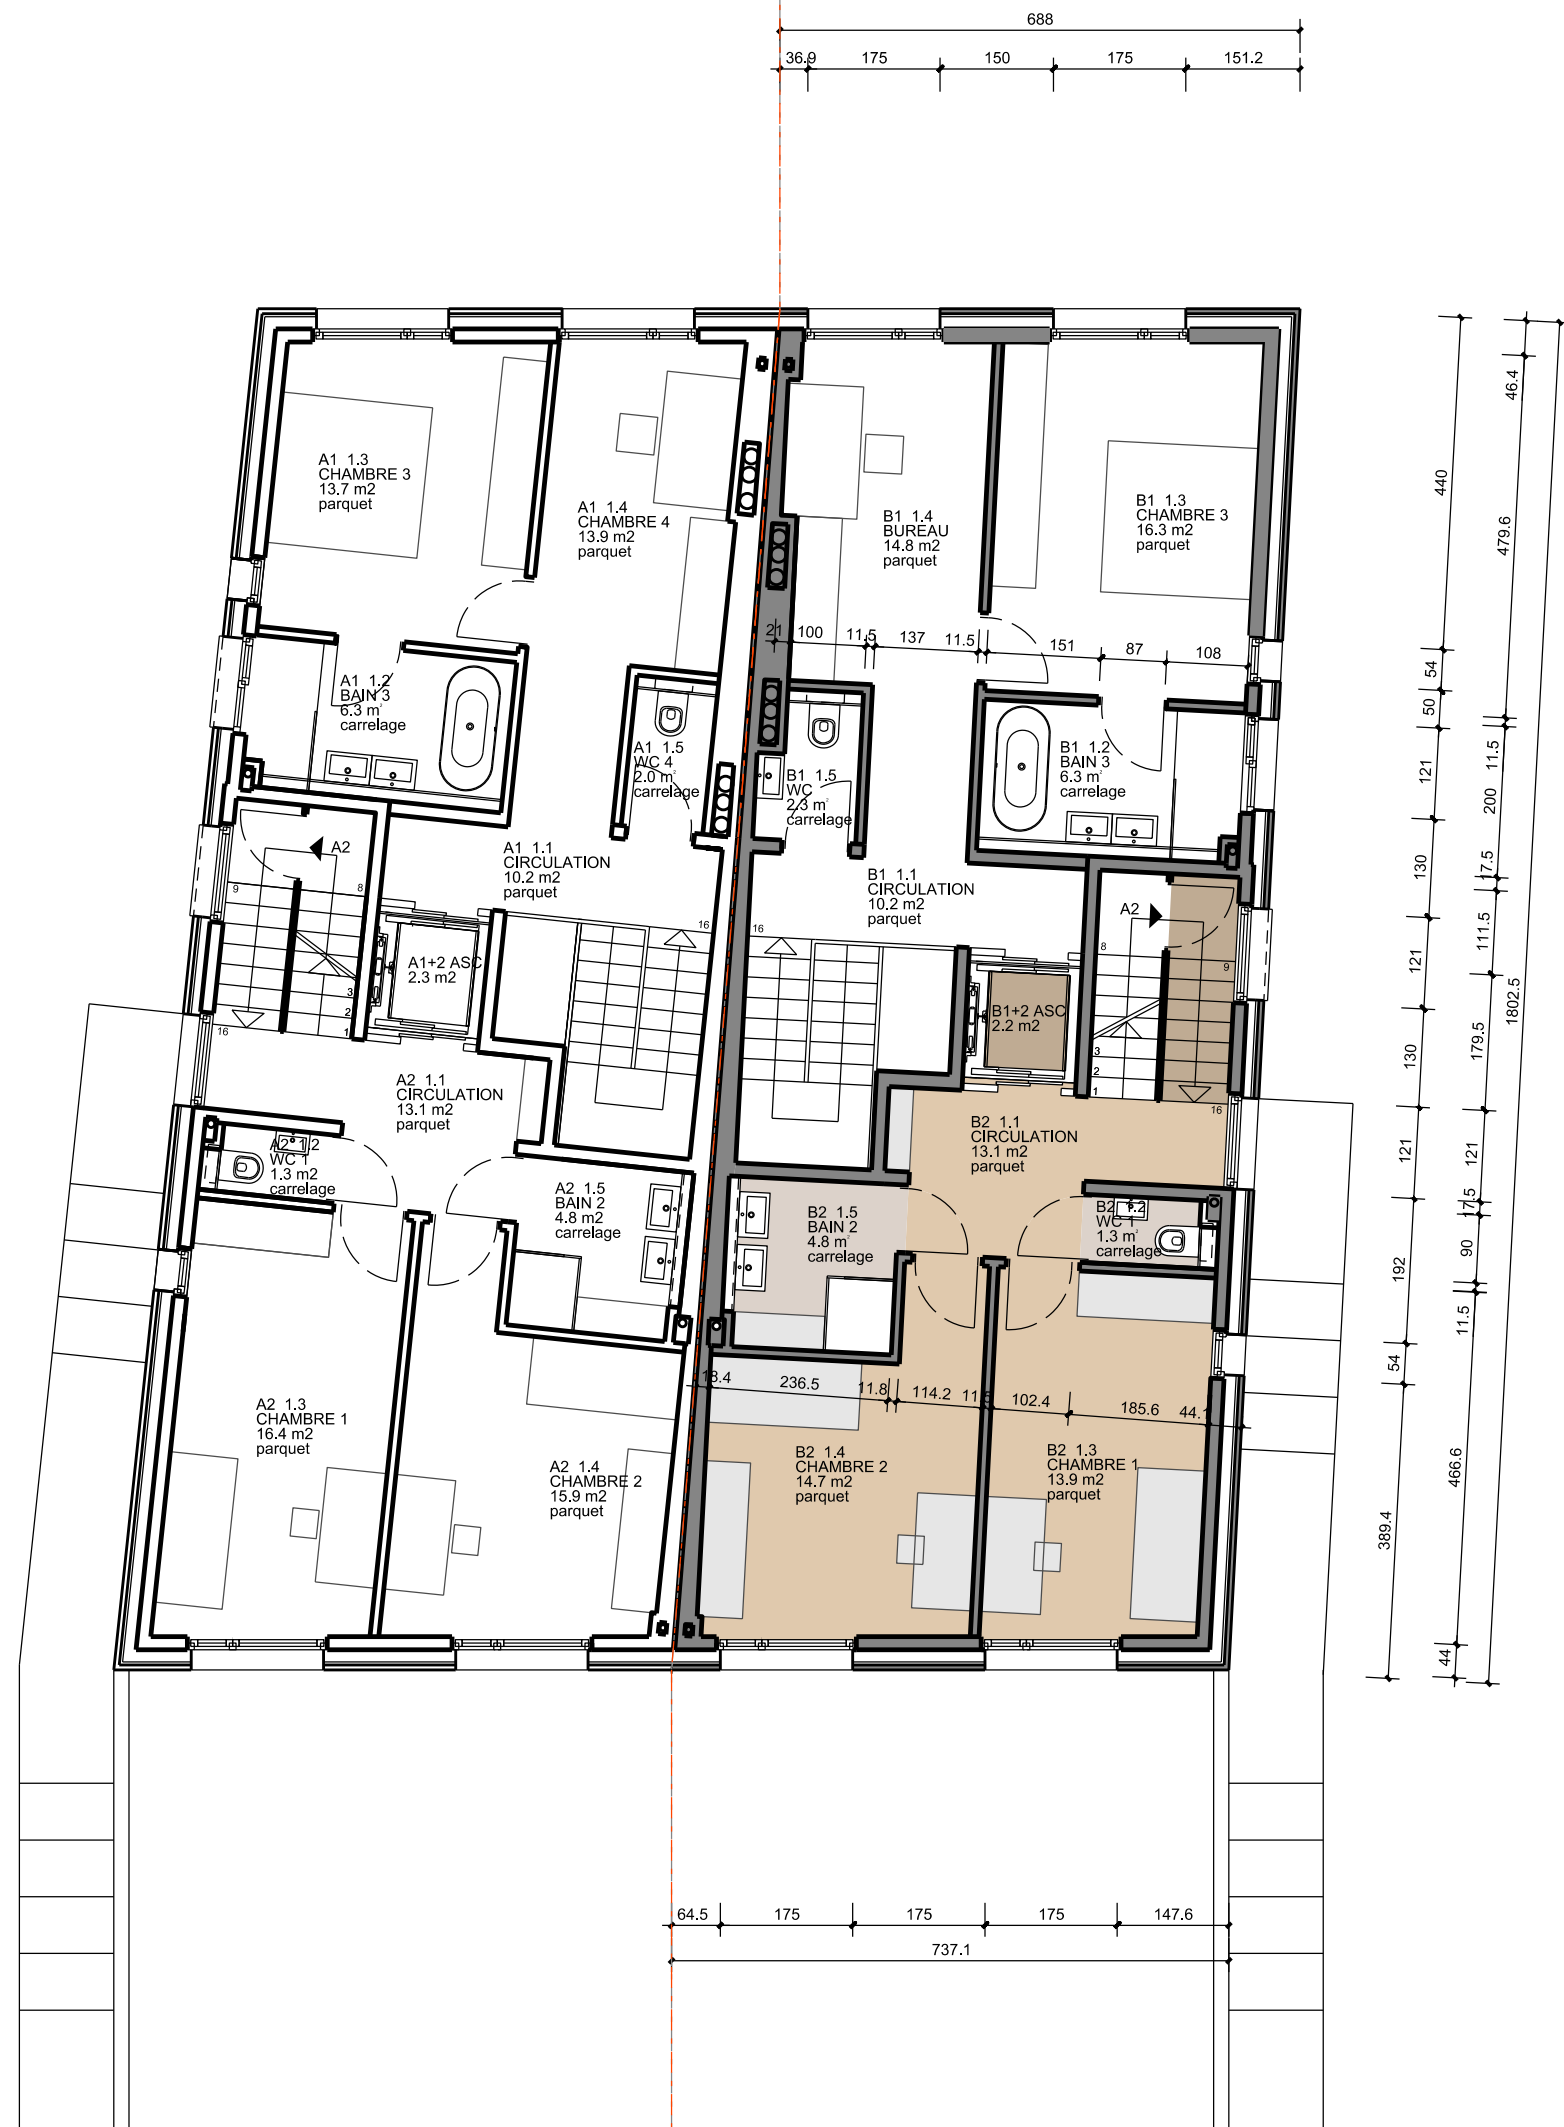

**MAISONS BIFAMILIALES A KEHLEN
RUE BAICHEL**

promoteur Promotions CM
26, avenue Dr. Gaasch
L- 4818 Rodange
pcm@pt.lu
www@pcm.lu

**MAISON B2
NIVEAU 01**

architecte **petitcarrée** architectes
12, rue des girondins
L- 1626 Luxembourg
info@petitcarree.com
www.petitcarree.com