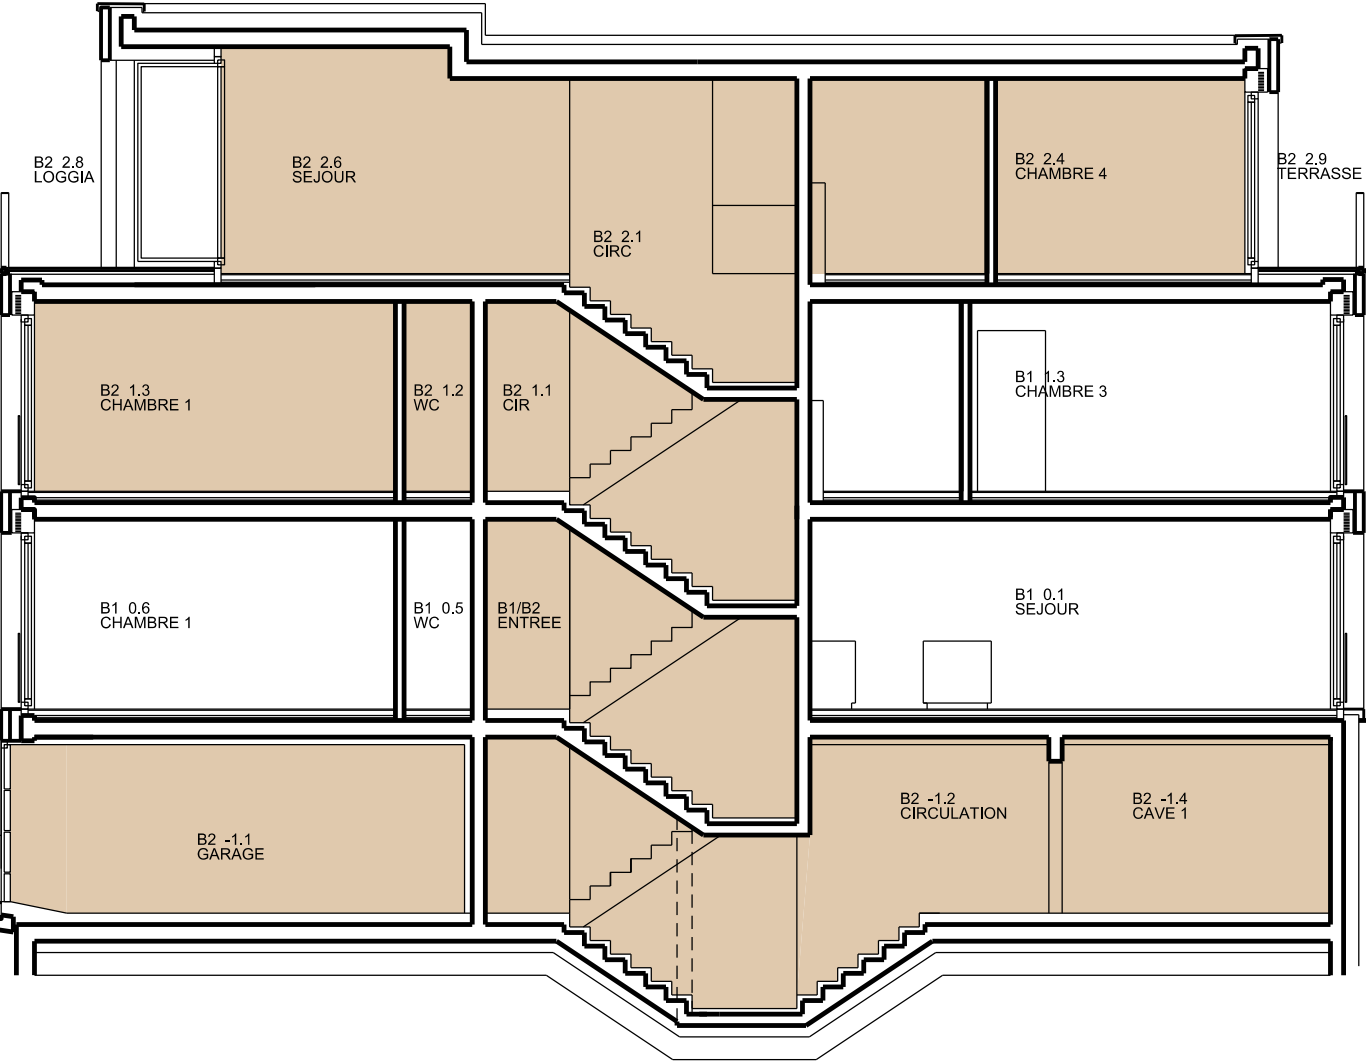

MAISONS BIFAMILIALES A KEHLEN
RUE BAICHEL

promoteur Promotions CM
26, avenue Dr. Gaasch
l - 4818 Rodange
pcm@pt.lu
www@pcm.lu

MAISON B2
COUPE A-A

architecte **petitcarrée** architectes
12, rue des girondins
l - 1626 Luxembourg
info@petitcarree.com
www.petitcarree.com