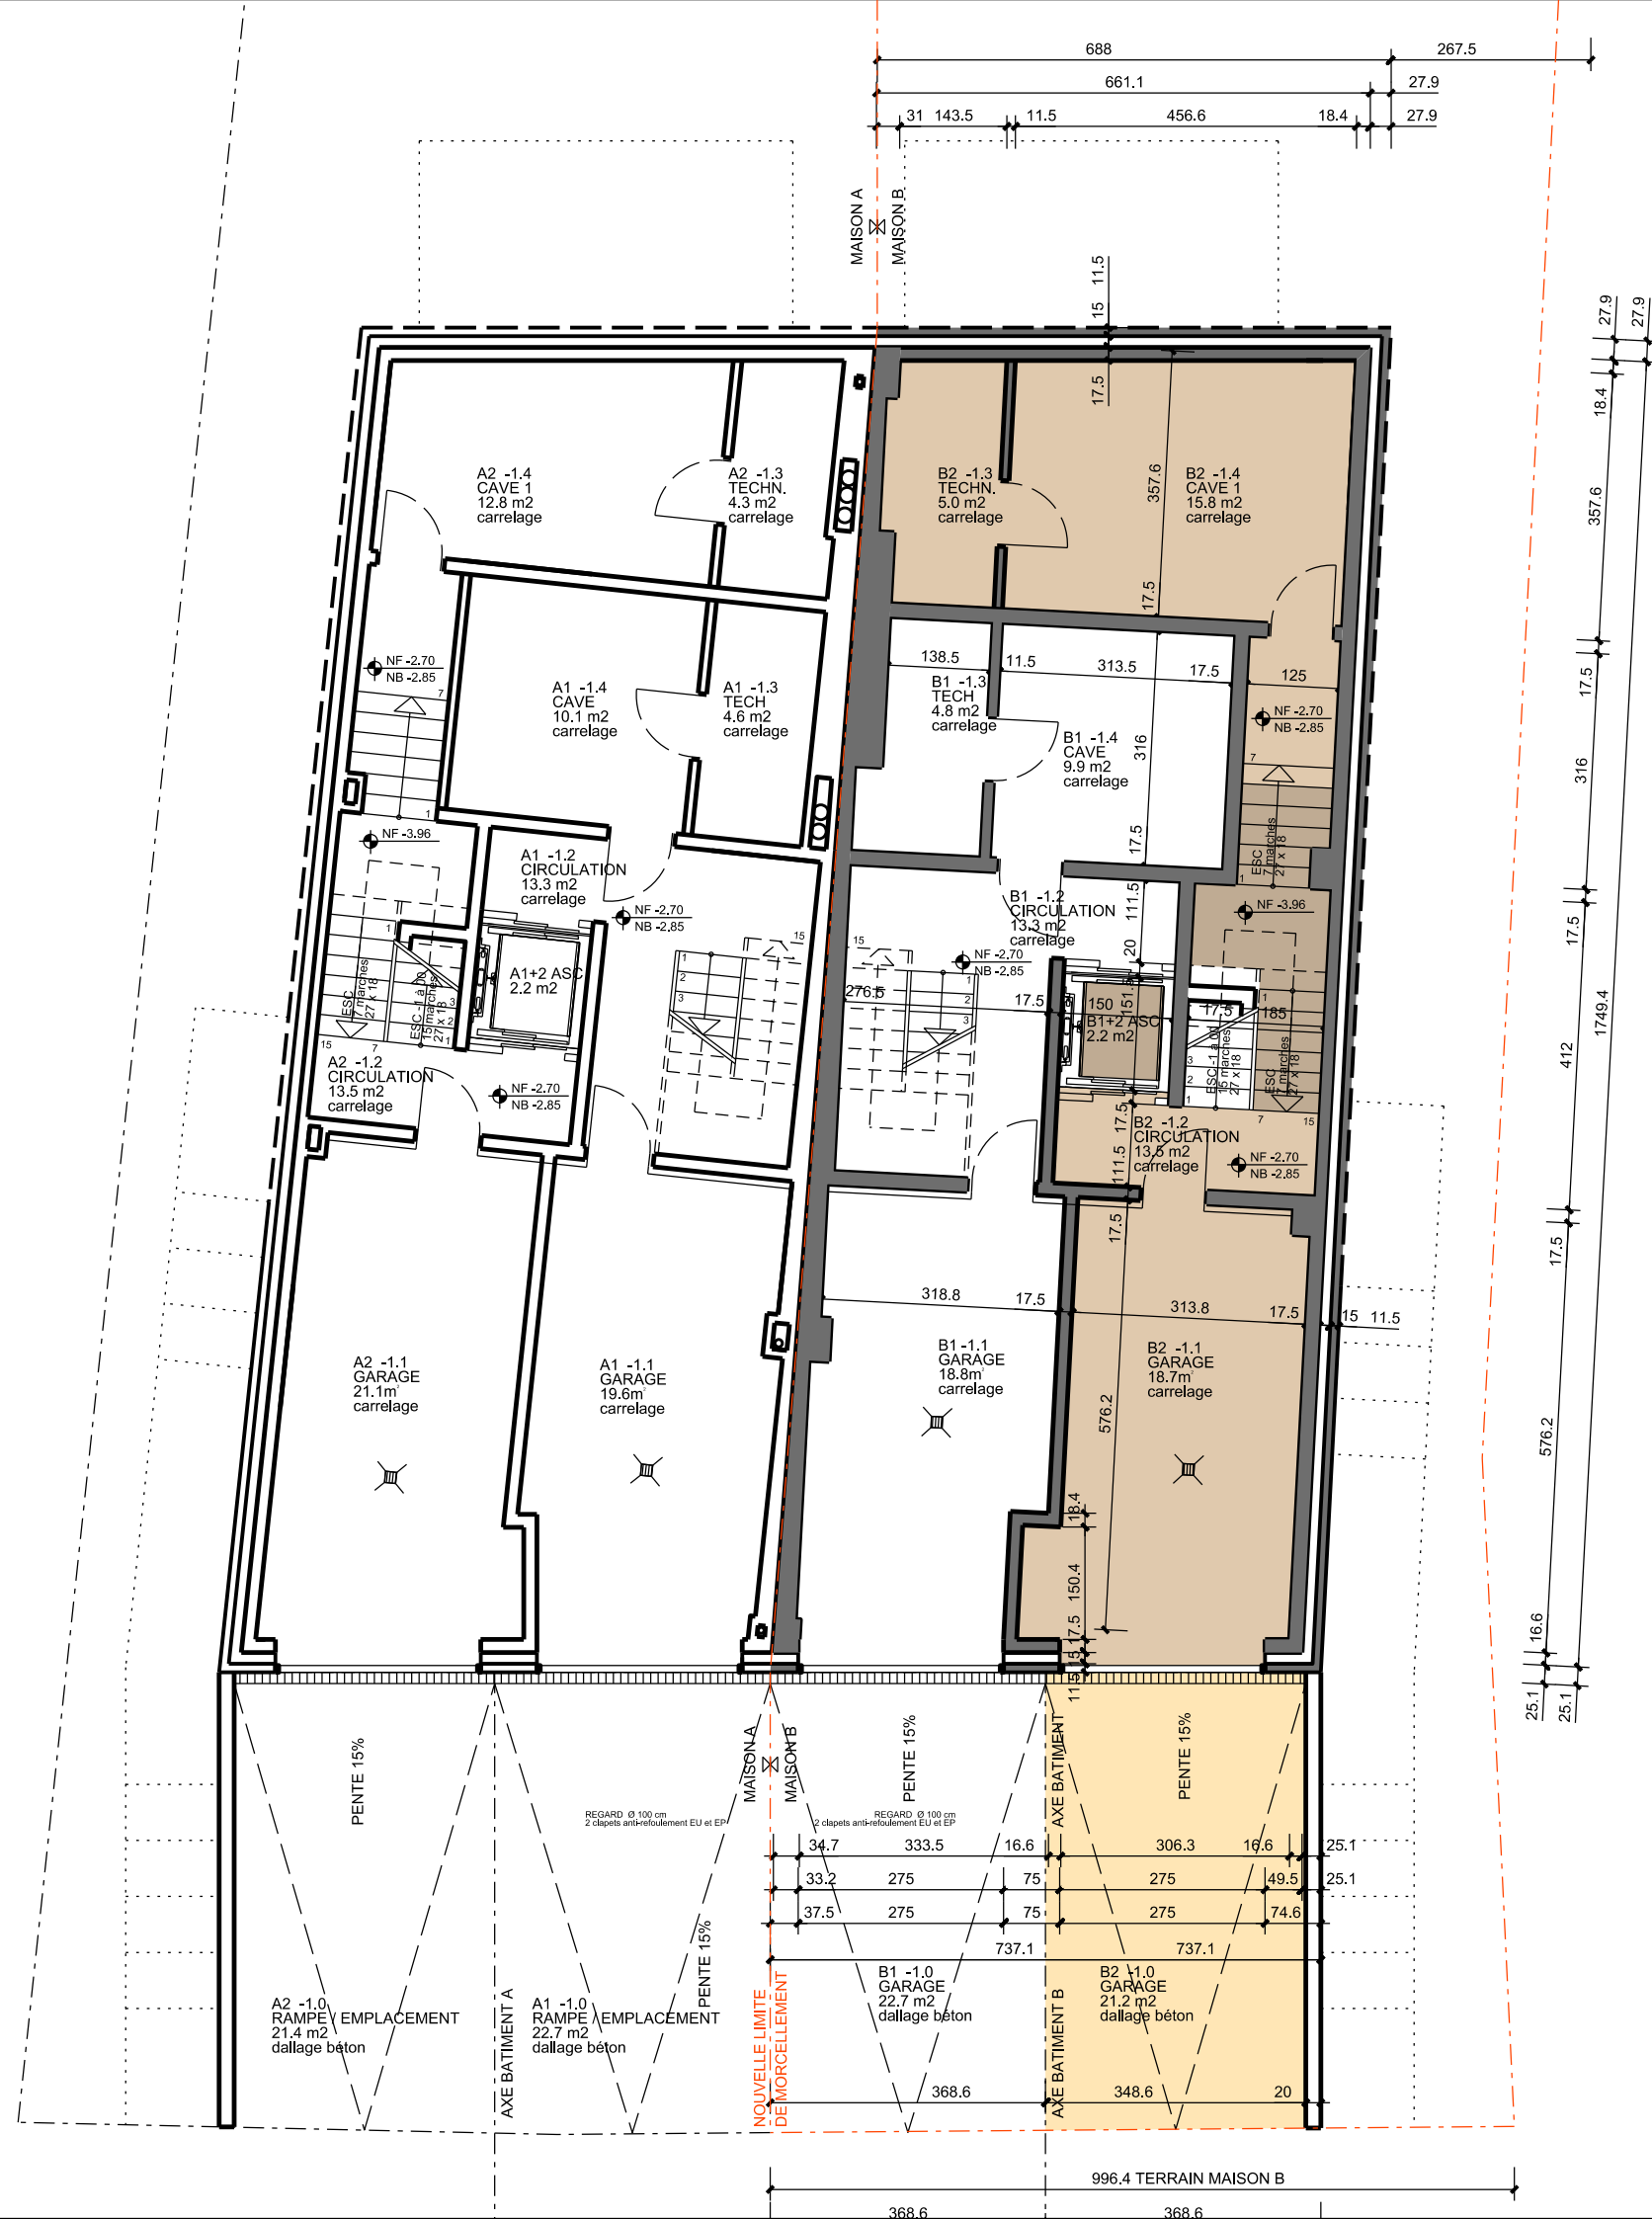

MAISONS BIFAMILIALES A KEHLEN RUE BAICHEL

promoteur Promotions CM
26, avenue Dr. Gaasch
I - 4818 Rodange
pcm@pt.lu
www@pcm.lu

MAISON B2 NIVEAU -1

architecte **petitcarrée** architectes
12, rue des girondins
I - 1626 Luxembourg
info@petitcarree.com
www.petitcarree.com