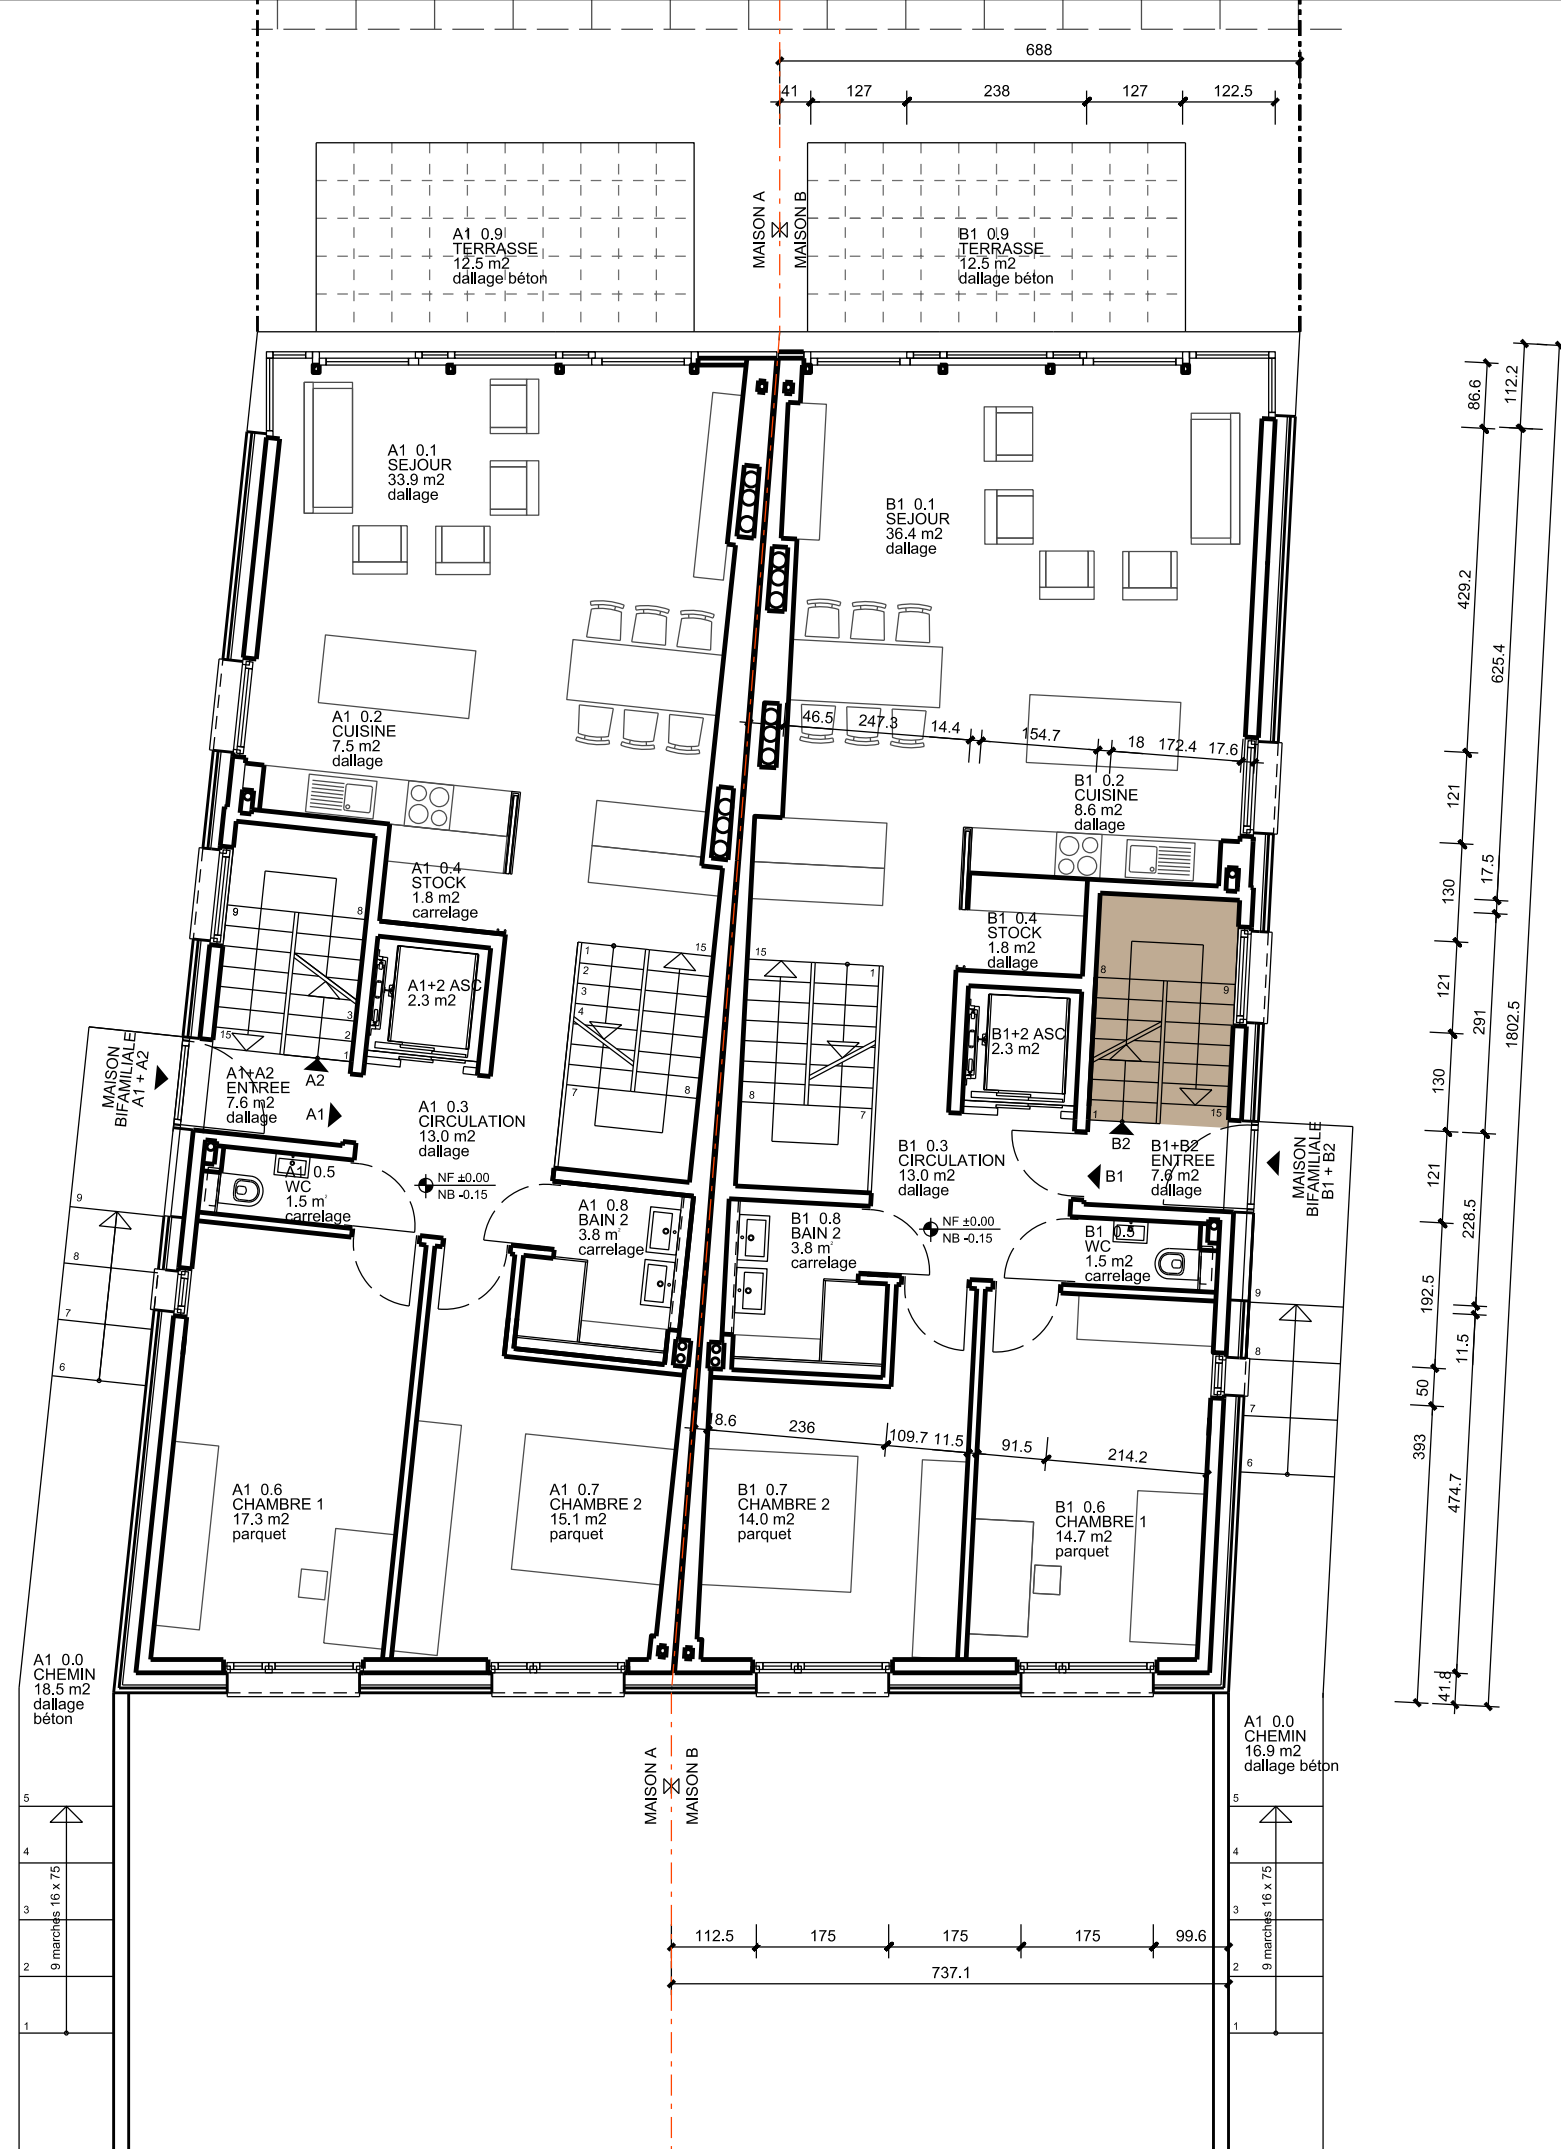

MAISONS BIFAMILIALES A KEHLEN RUE BAICHEL

promoteur Promotions CM
26, avenue Dr. Gaasch
L- 4818 Rodange
pcm@pt.lu
www@pcm.lu

MAISON B2 NIVEAU 00 ENTREE

architecte **petitcarrée** architectes
12, rue des girondins
L- 1626 Luxembourg
info@petitcarree.com
www.petitcarree.com