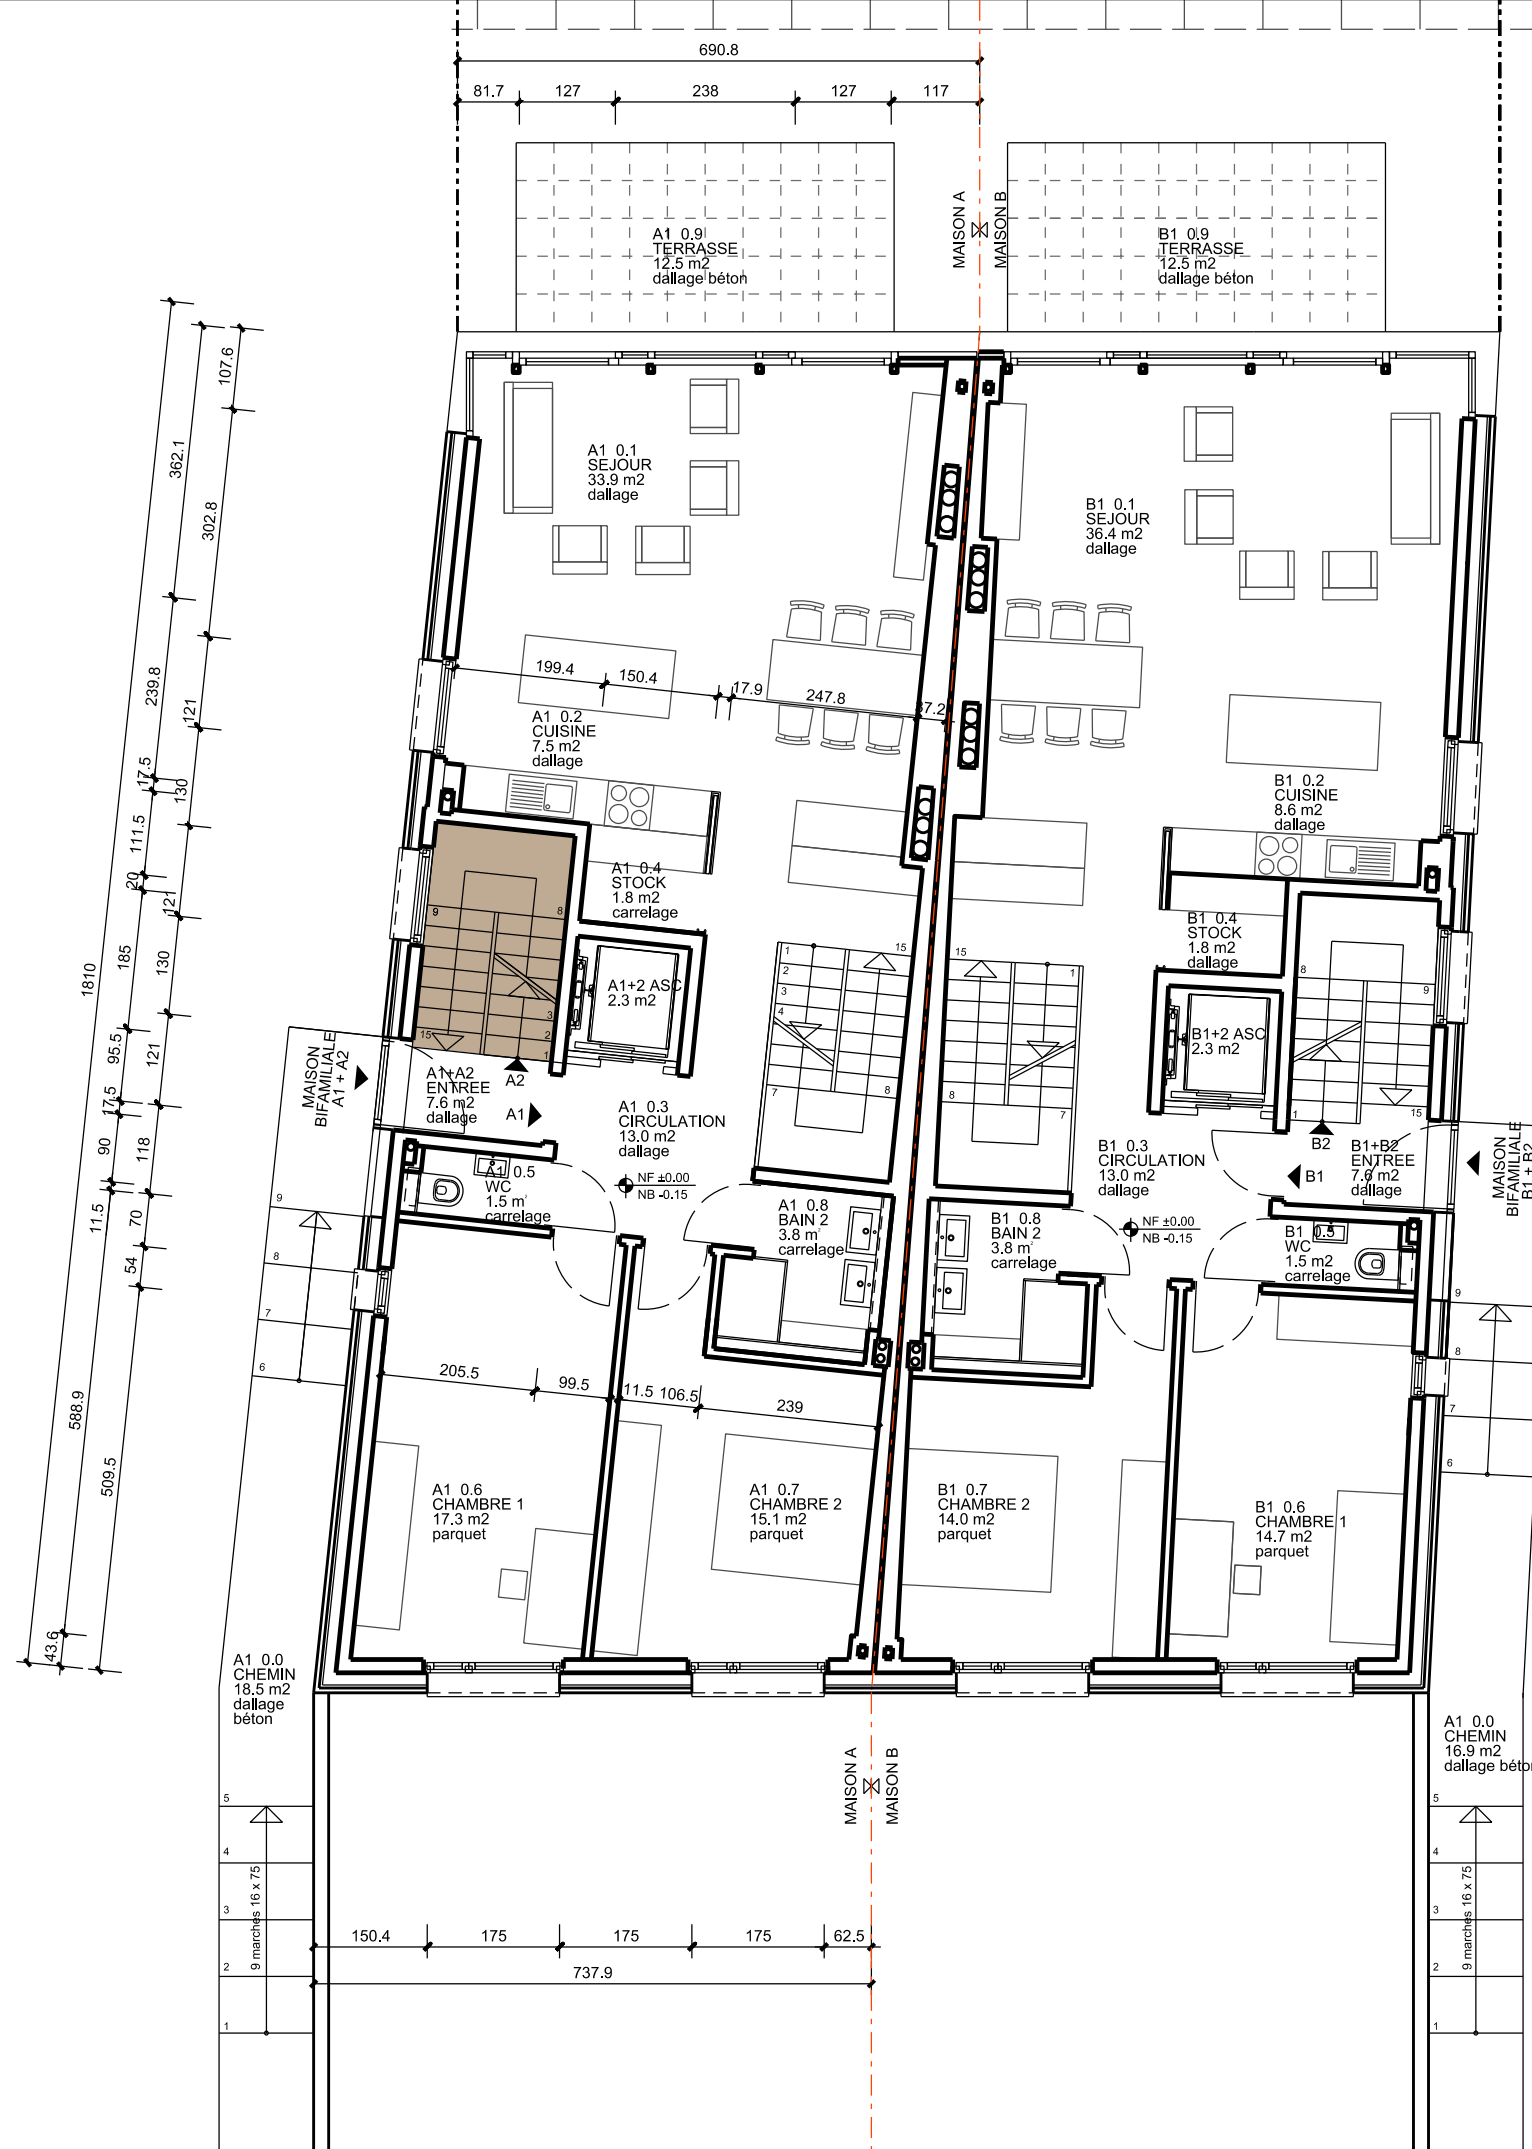

MAISONS BIFAMILIALES A KEHLEN RUE BAICHEL

promoteur Promotions CM
26, avenue Dr. Gaasch
I - 4818 Rodange
pcm@pt.lu
www@pcm.lu

MAISON A2 NIVEAU 00 ENTREE

architecte **petitcarrée** architectes
12, rue des girondins
I - 1626 Luxembourg
info@petitcarree.com
www.petitcarree.com